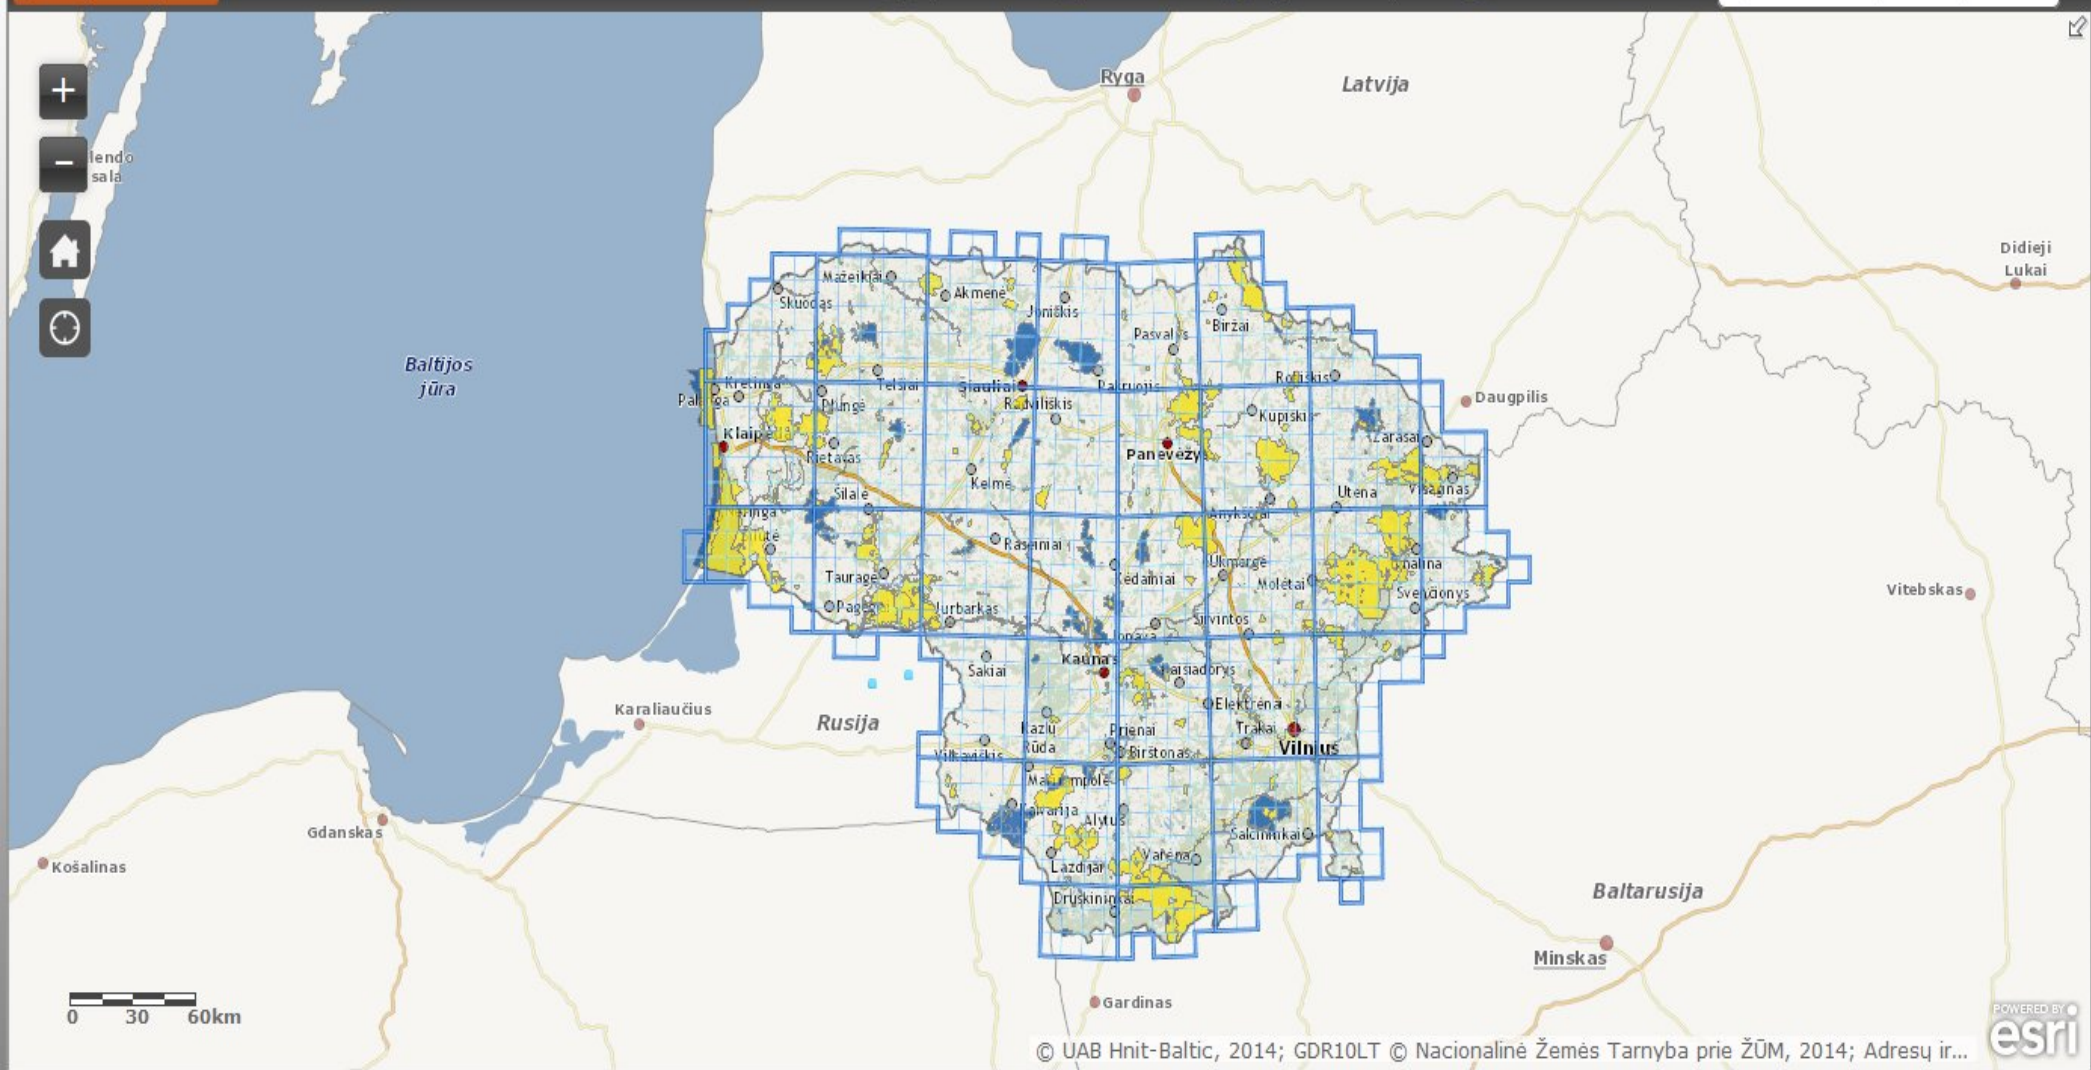

Naujas stebėjimas

Spausdinti Sluoksniai Pagrindo žemėlapis Matuoti Bendrinti Surasti adresą arba vietą

© UAB Hnit-Baltic, 2014; GDR10LT © Nacionalinė Žemės Tarnyba prie ŽŪM, 2014; Adresų ir...