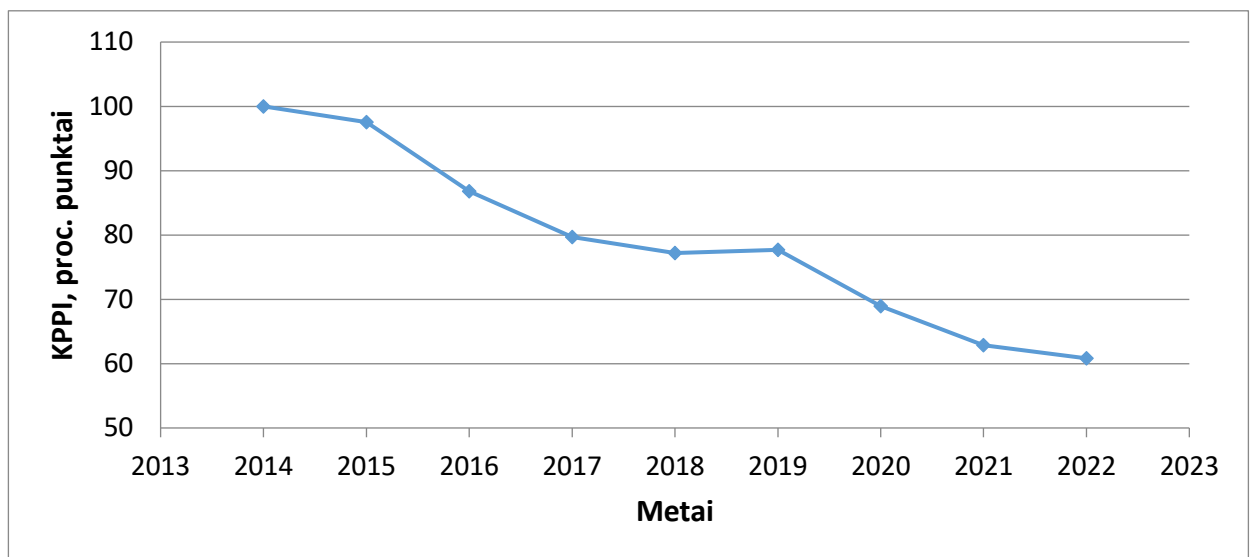

1. pav. Lietuvos kaimo paukščių populiacijų indikatoriaus reikšmių dinamika 2000-2022 m. laikotarpiu. Duomenų šaltinis: LOD IPGS DB.

2. pav. Lietuvos kaimo paukščių populiacijų indikatoriaus reikšmių dinamika 2014-2022 m. laikotarpiu. Duomenų šaltinis: LOD IPGS DB.