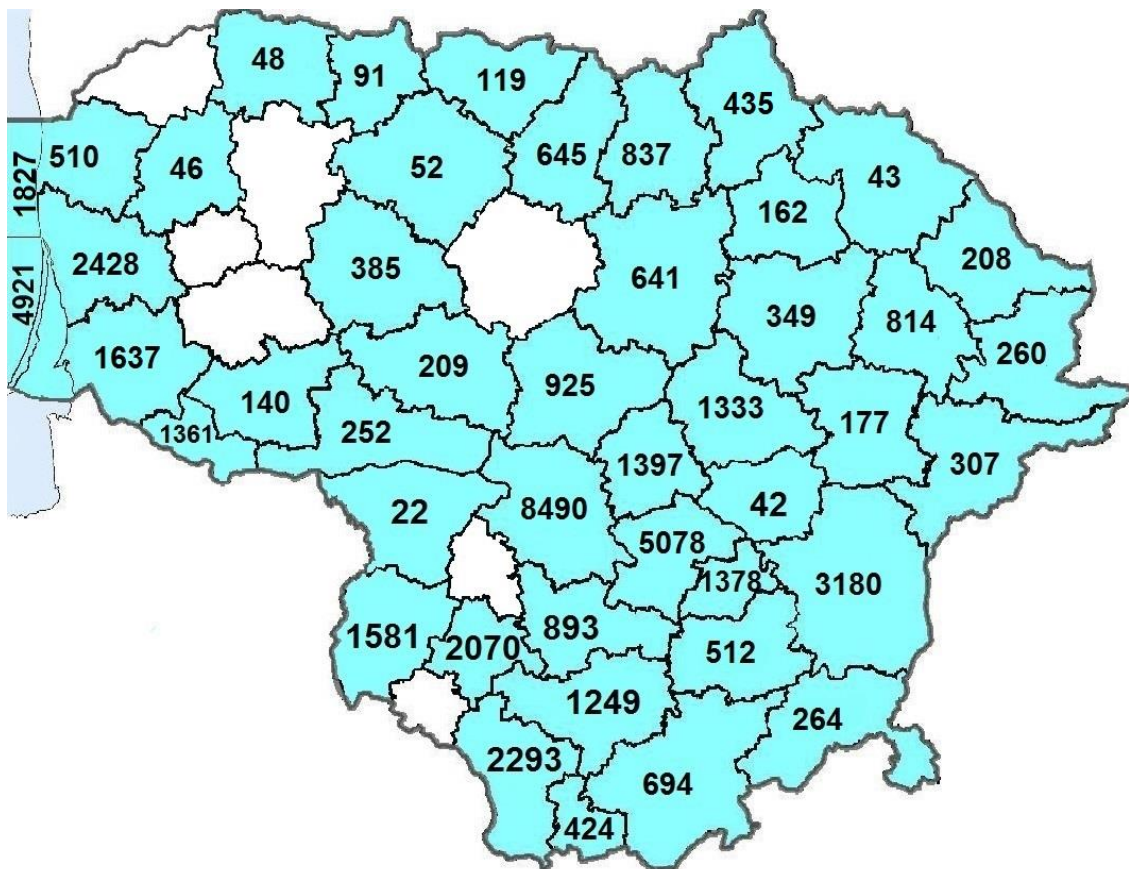

Žiemojančių vandens paukščių apskaitos 2015

2015 m. - 112 stebėtojų, 223 vietovės, virš 50.000 paukščių

Skaitlingiausios rūšys 2015 m.

Didžioji antis (*Anas platyrhynchos*)

© BIRDPIX.LT

Klykuotė (*Bucephala clangula*)

Nuodėgulė (*Melanitta fusca*)

Didysis dančiasnapis (Mergus merganser)

© BIRDPIX.LT

2015 m. stebėjimų žemėlapis

Rajonas	2015	2014	2013	2012
Kauno m. ir r.	8.490	5.377	12.570	10.452
Kaišiadorių r.	5.078	1.639	829	344
Baltijos pajūris Neringa	4.921	6.059	3.525	4.333
Vilniaus m. ir r.	3.180	2.340	2.792	2.022
Lazdijų r.	2.428	1.358	116	554
Klaipėdos m. ir r.	2.293	2.725	650	9.033
Marijampolės sav.	2.070	1.174	1.090	538
Šilutės r.	1.626	8.062	415	22.875
Vilkaviškio r.	1.581	1.693	461	223
Jonavos r.	1.397	104	1.707	676
Elektrėnų sav.	1.378	2.307	61	1.168

Skaitlingiausios paukščių rūšys 2010-2015 m.

Rūšis	2015 m.	2014 m.	2013 m.	2012 m.	2011 m.	2010 m.
Didžioji antis (<i>Anas platyrhynchos</i>)	26.309	34.958	20.300	39.388	15.512	25.744
Klykuolė (<i>Bucephala clangula</i>)	8.274	6.425	3.350	8.577	5.345	5.024
Nuodėgulė (<i>Melanitta fusca</i>)	3.820	4.735	2.140	3.178	8.584	7.535
Didysis dančiasnapis (<i>Mergus merganser</i>)	2.192	6.945	3.740	8.661	2.794	3.207
Gulbė nebylė (<i>Cygnus olor</i>)	1.808	1.441	893	2.186	721	965
Laukys (<i>Fulica atra</i>)	96	3.174	160	2.700	238	1.067
Ausuotasis kragas (<i>Podiceps cristatus</i>)	682	479	633	1213	1.454	1.432
Ledinė antis (<i>Clangula hyemalis</i>)	966	281	300	453	537	1.438