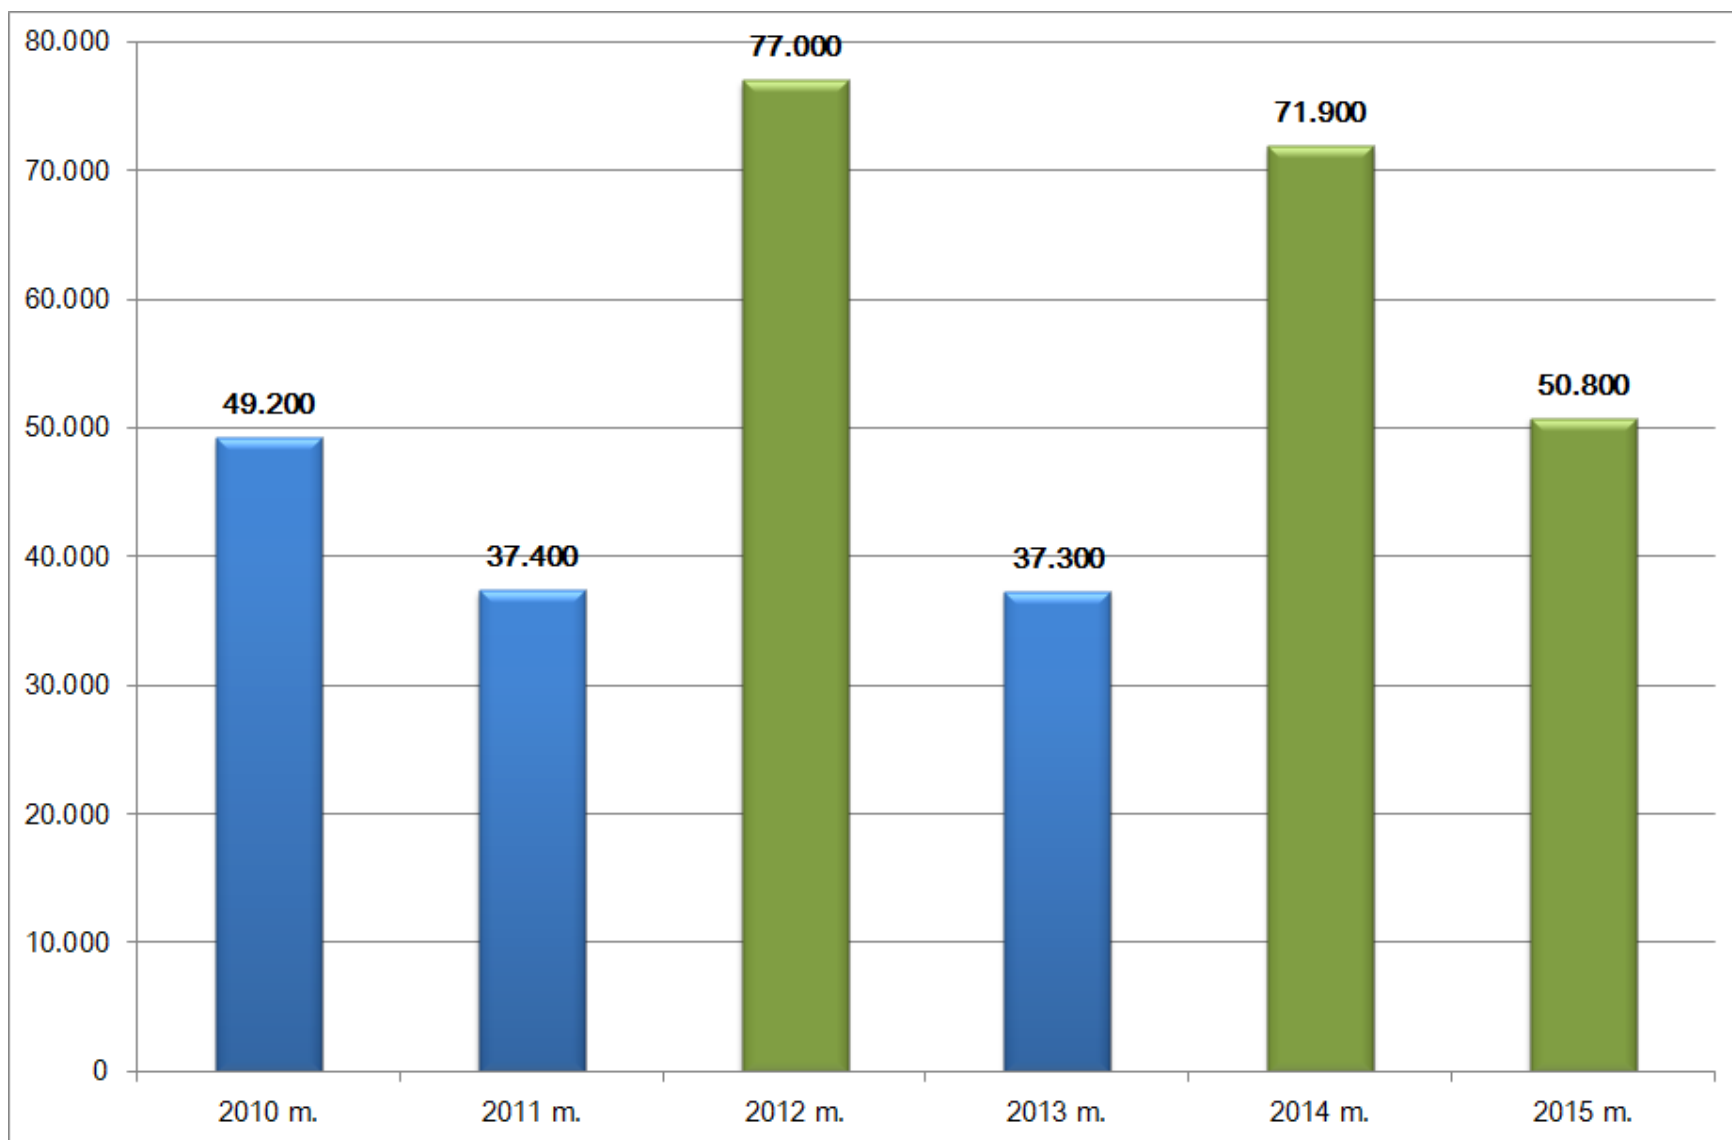

Žiemojančių vandens paukščių apskaitos 2015

2015 m. - 112 stebėtojų, 223 vietovės, virš 50.000 paukščių

Skaitlingiausios rūšys 2015 m.

Didžioji antis (*Anas platyrhynchos*)

© BIRDPIX.LT

Klykuotė (*Bucephala clangula*)

Skaitlingiausios paukščių rūšys 2010-2015 m.

Rūšis	2015 m.	2014 m.	2013 m.	2012 m.	2011 m.	2010 m.
Didžioji antis (<i>Anas platyrhynchos</i>)	26.309	34.958	20.300	39.388	15.512	25.744
Klykuolė (<i>Bucephala clangula</i>)	8.274	6.425	3.350	8.577	5.345	5.024
Nuodėgulė (<i>Melanitta fusca</i>)	3.820	4.735	2.140	3.178	8.584	7.535
Didysis dančiasnapis (<i>Mergus merganser</i>)	2.192	6.945	3.740	8.661	2.794	3.207
Gulbė nebylė (<i>Cygnus olor</i>)	1.808	1.441	893	2.186	721	965
Laukys (<i>Fulica atra</i>)	96	3.174	160	2.700	238	1.067
Ausuotasis kragas (<i>Podiceps cristatus</i>)	682	479	633	1213	1.454	1.432
Ledinė antis (<i>Clangula hyemalis</i>)	966	281	300	453	537	1.438