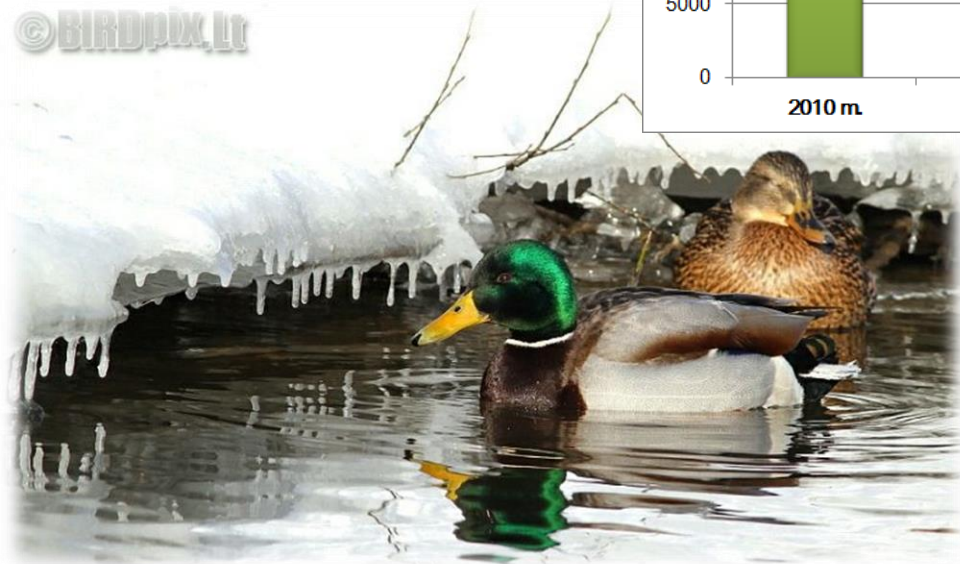

Žiemojančių vandens paukščių apskaitos 2015

2015 m. - 112 stebėtojų, 223 vietovės, virš 50.000 paukščių

Skaitlingiausios rūšys 2015 m.

Didžioji antis (*Anas platyrhynchos*)

© BIRDPIX.LT

Klykuotė (*Bucephala clangula*)