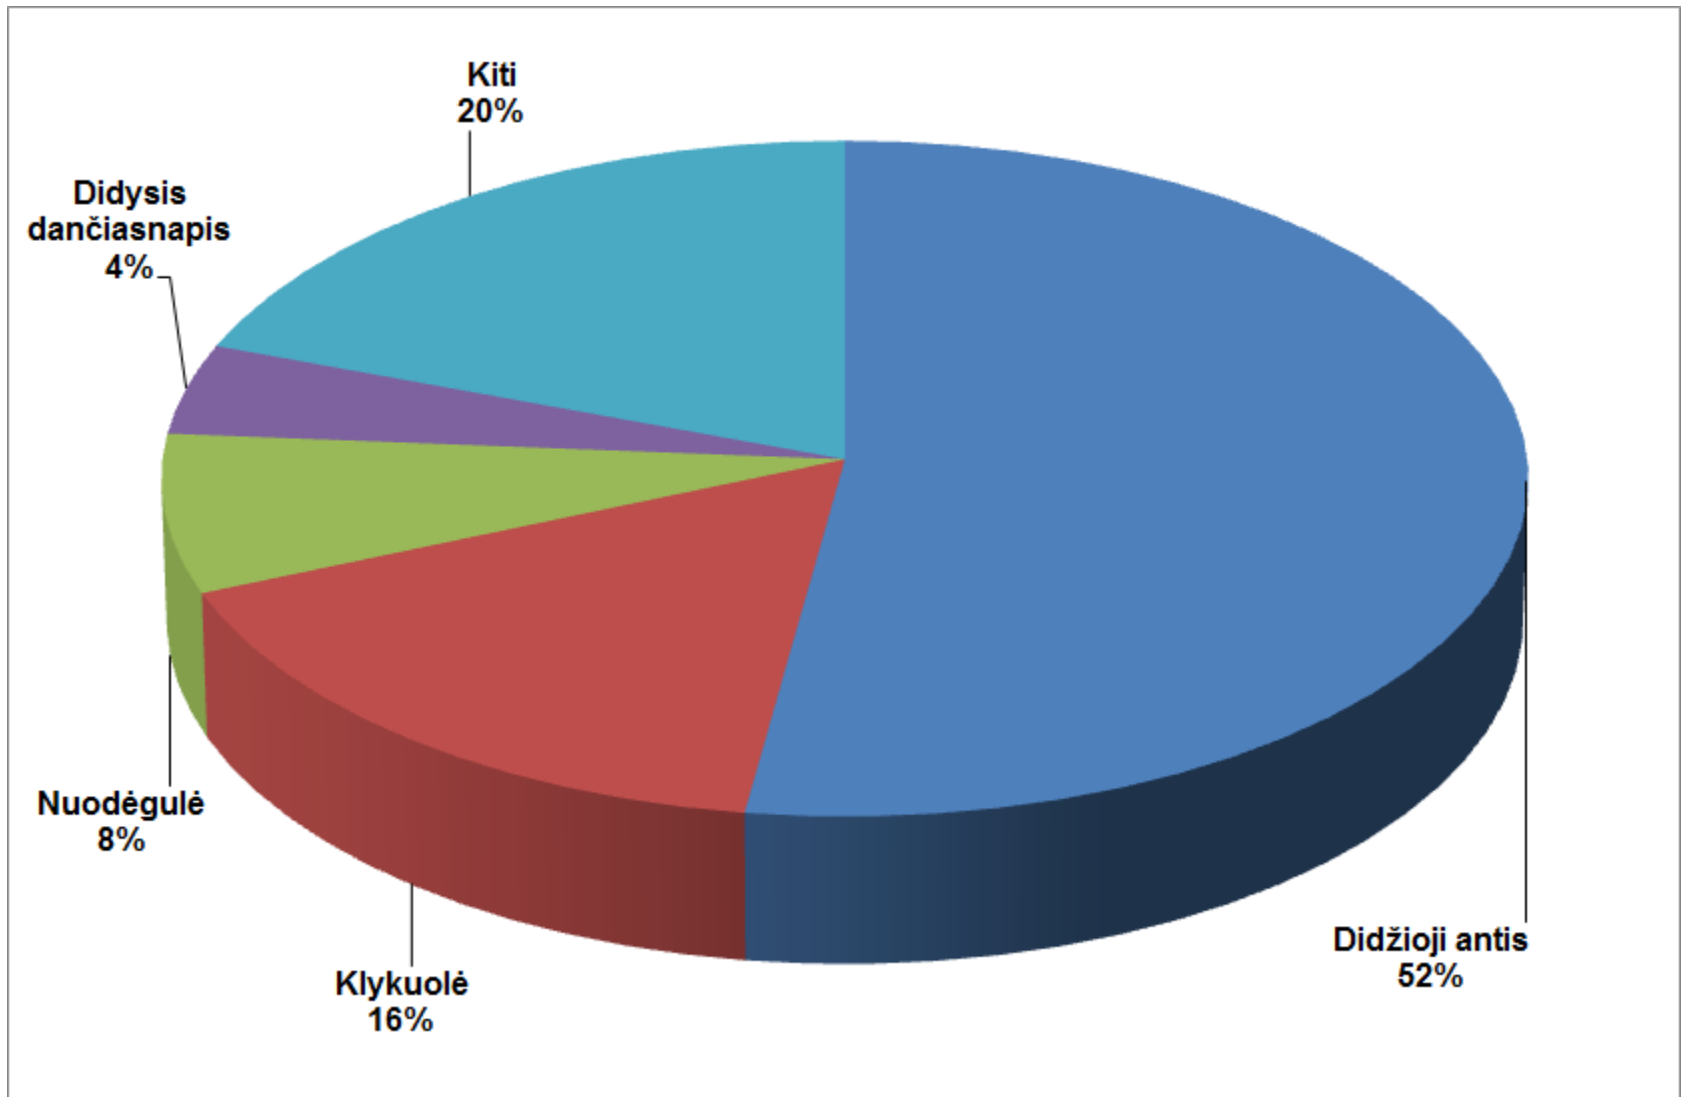

Žiemojančių vandens paukščių apskaitos 2015

2015 m. - 112 stebėtojų, 223 vietovės, virš 50.000 paukščių

Skaitlingiausios rūšys 2015 m.

Didžioji antis (*Anas platyrhynchos*)

© BIRDPIX.LT

Klykuotė (*Bucephala clangula*)

Nuodėgulė (*Melanitta fusca*)

Didysis dančiasnapis (Mergus merganser)

© BIRDPIX.LT

2015 m. stebėjimų žemėlapis

Rajonas	2015	2014	2013	2012
Kauno m. ir r.	8.490	5.377	12.570	10.452
Kaišiadorių r.	5.078	1.639	829	344
Baltijos pajūris Neringa	4.921	6.059	3.525	4.333
Vilniaus m. ir r.	3.180	2.340	2.792	2.022
Lazdijų r.	2.428	1.358	116	554
Klaipėdos m. ir r.	2.293	2.725	650	9.033
Marijampolės sav.	2.070	1.174	1.090	538
Šilutės r.	1.626	8.062	415	22.875
Vilkaviškio r.	1.581	1.693	461	223
Jonavos r.	1.397	104	1.707	676
Elektrėnų sav.	1.378	2.307	61	1.168