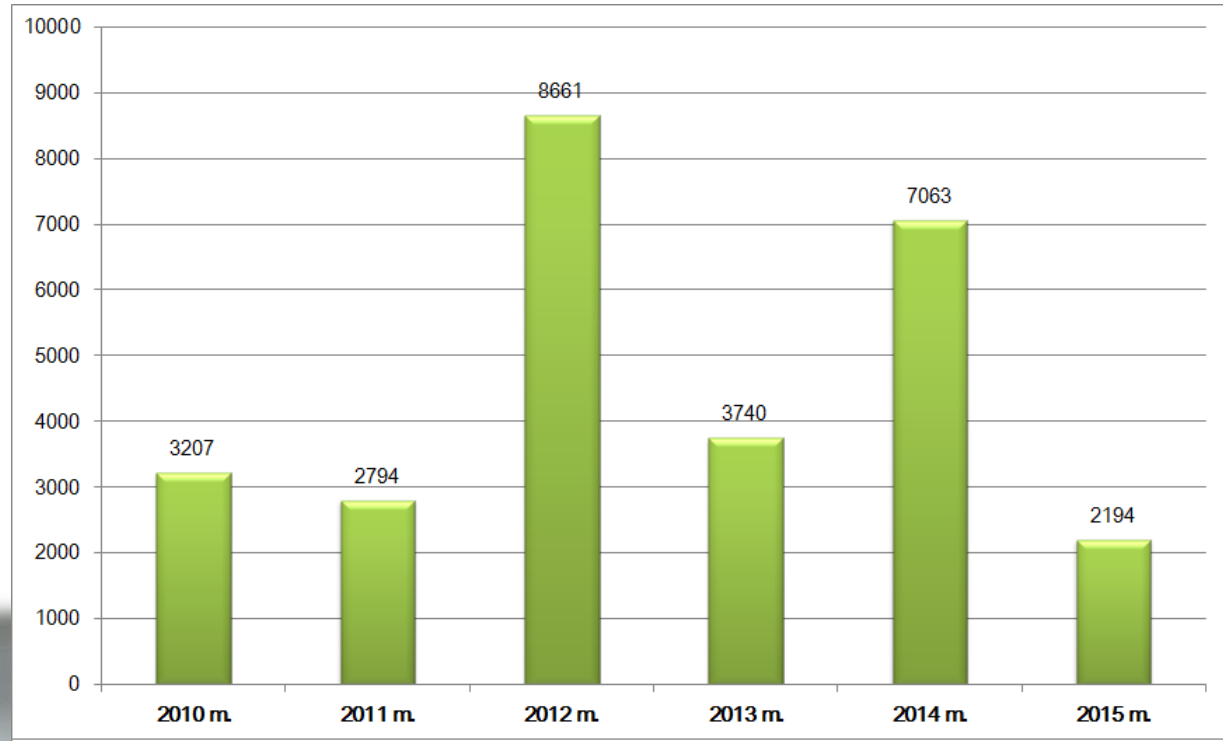

Didysis dančiasnapis (Mergus merganser)