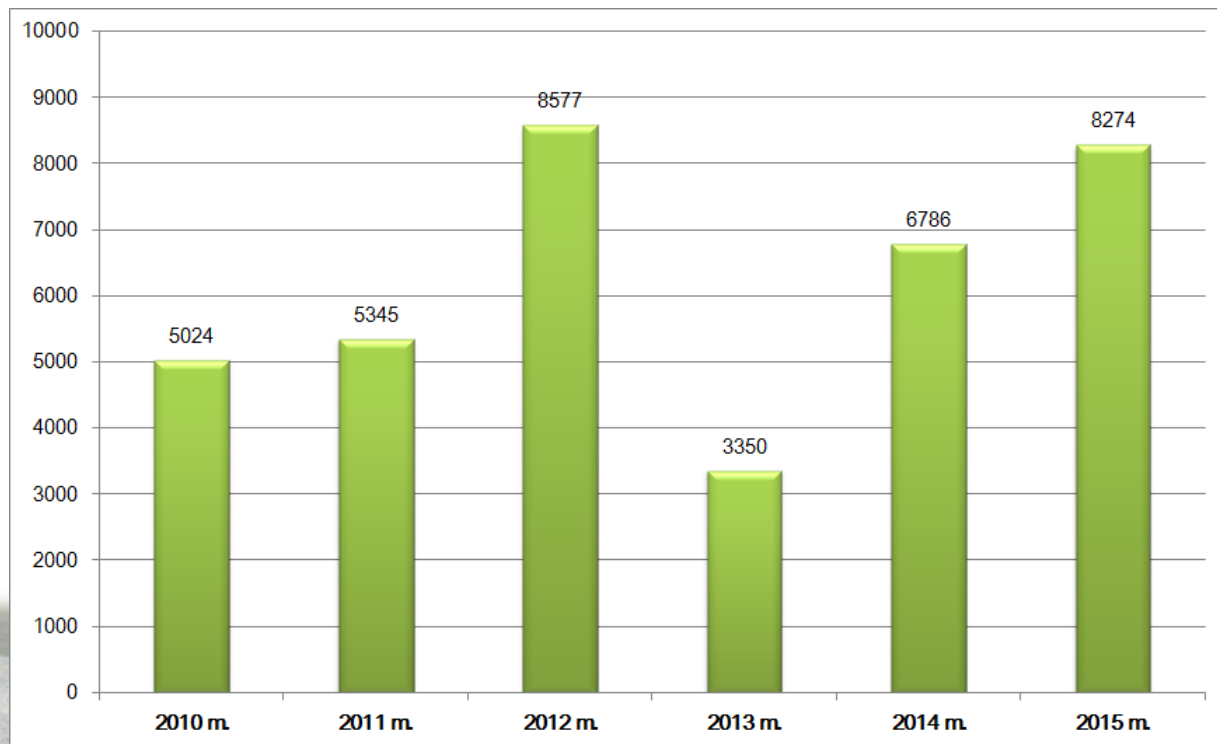

Žiemojančių vandens paukščių apskaitos 2015

2015 m. - 112 stebėtojų, 223 vietovės, virš 50.000 paukščių

Skaitlingiausios rūšys 2015 m.

Didžioji antis (*Anas platyrhynchos*)

© BIRDPIX.LT

Klykuotė (*Bucephala clangula*)