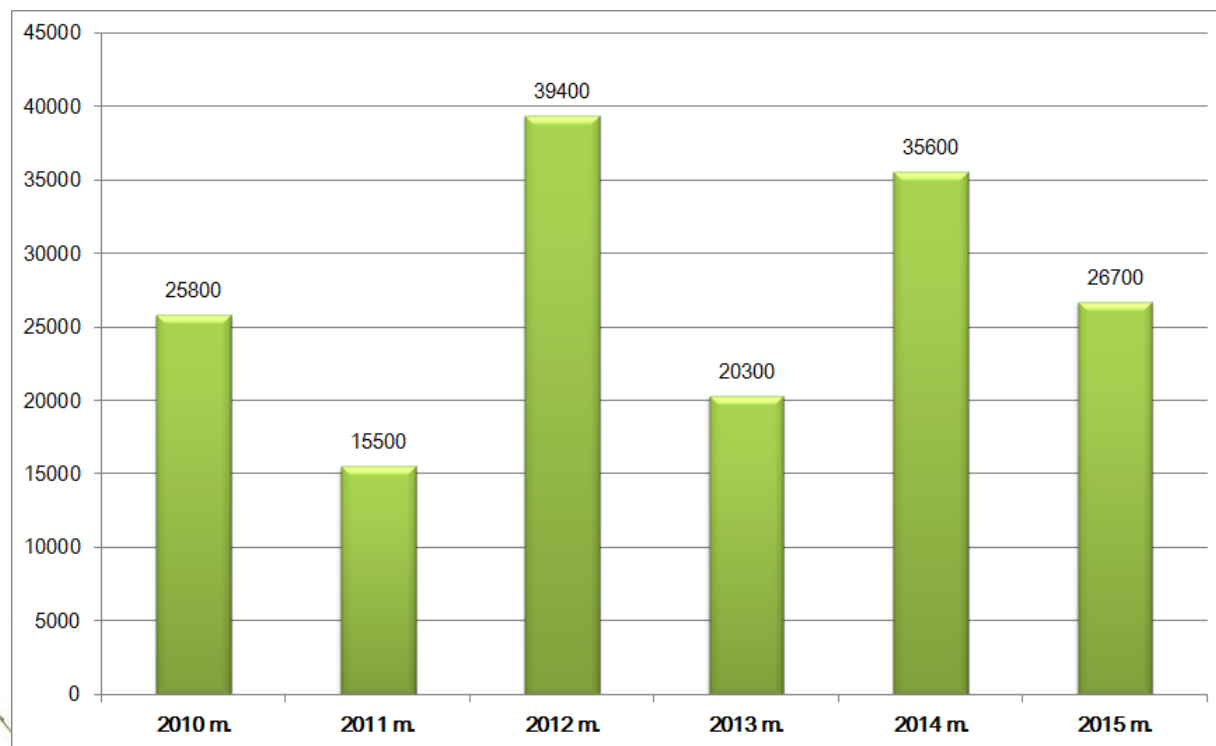

Žiemojančių vandens paukščių apskaitos 2015

2015 m. - 112 stebėtojų, 223 vietovės, virš 50.000 paukščių

Skaitlingiausios rūšys 2015 m.

Didžioji antis (*Anas platyrhynchos*)

© BIRDPIX.LT

Klykuotė (*Bucephala clangula*)