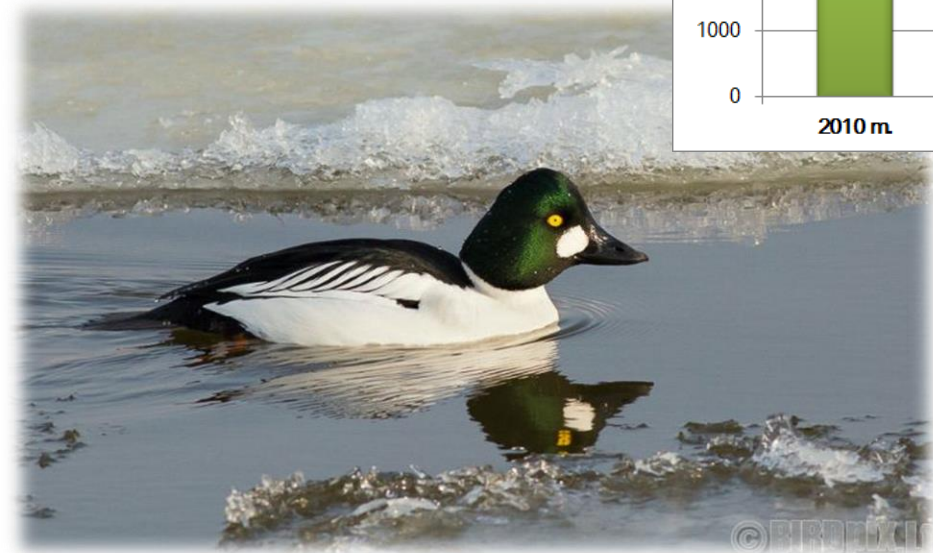

Žiemojančių vandens paukščių apskaitos 2015

2015 m. - 112 stebėtojų, 223 vietovės, virš 50.000 paukščių

Skaitlingiausios rūšys 2015 m.

Didžioji antis (*Anas platyrhynchos*)

© BIRDPIX.LT

Klykuotė (*Bucephala clangula*)