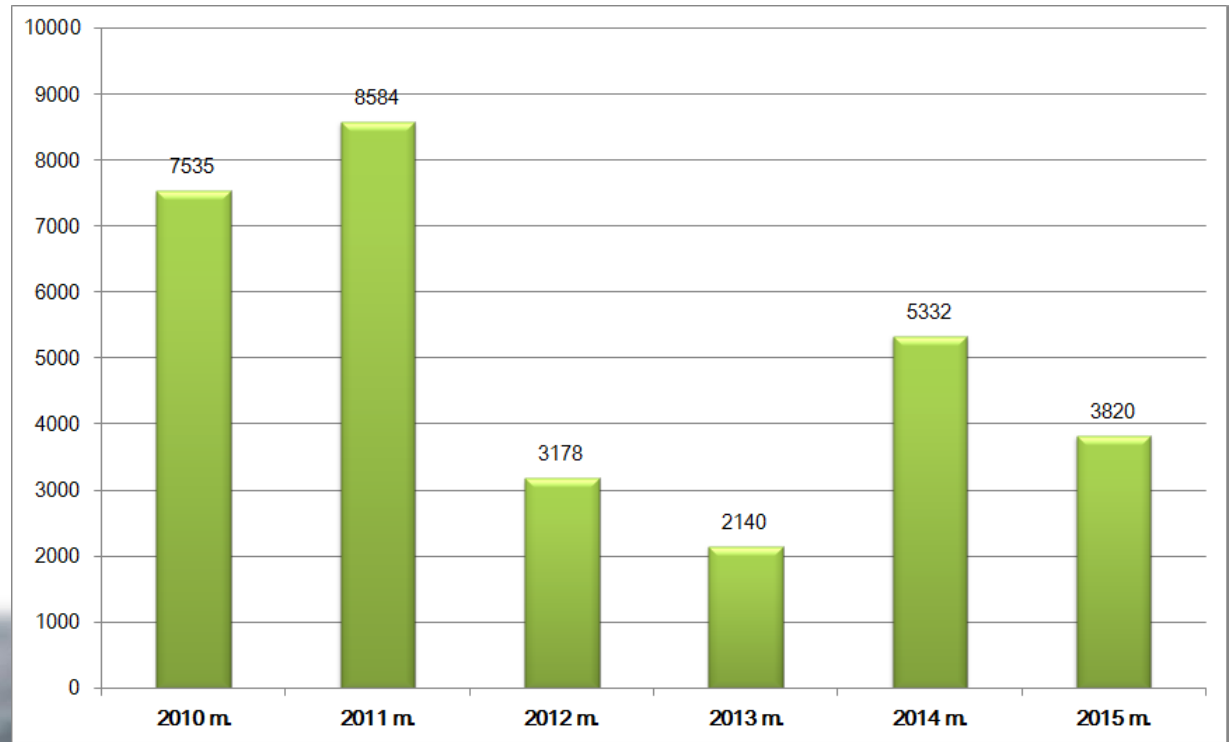

Nuodėgulė (*Melanitta fusca*)